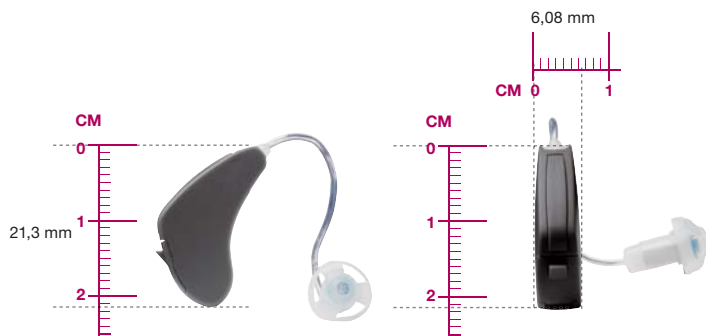

La discrétion intelligente

Marq17 ou Marq9,

2 types d'aides auditives avec 2 traitements du signal sonore, pour couvrir des pertes auditives légères à modérément sévères.